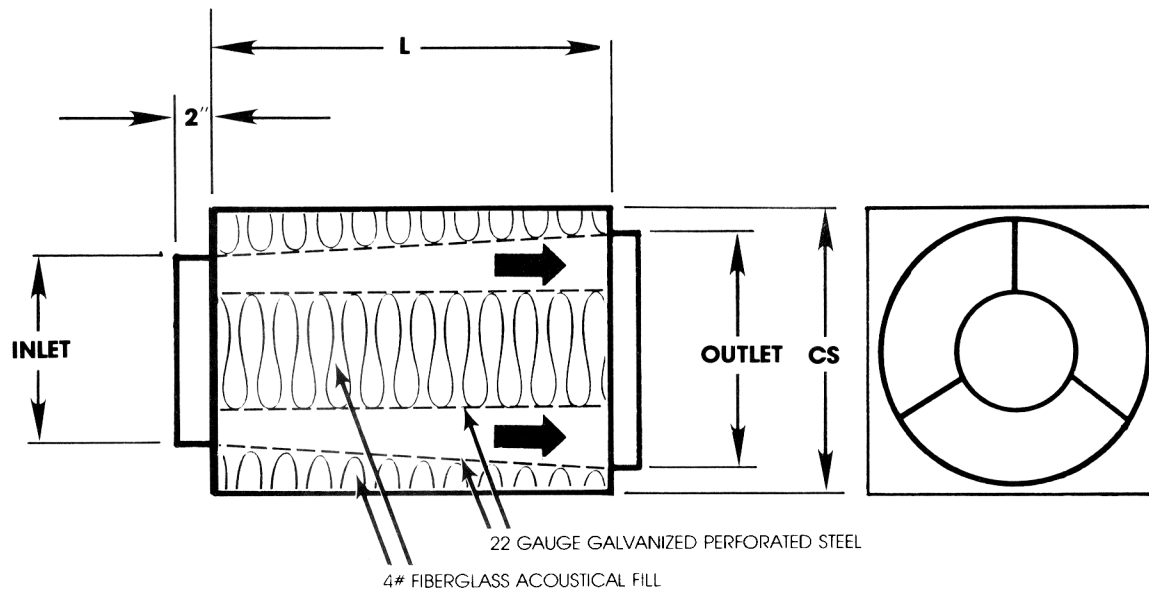

## JOY AXIVANE FAN

Commercial Acoustics

5960 W. WASHINGTON ST.  
PHOENIX, ARIZONA 85043-3523  
(602) 233-2322 FAX 233-2033

A DIVISION OF METAL FORM MANUFACTURING

MODEL NUMBER	INLET DIA.	OUTLET DIA.	CASING SIZE	LENGTH
ADC-2317	23.25	28	32	36
ADC-2517	25.25	32	36	36
ADC-2717	27.25	34	38	36
ADC-2917	29.25	36	40	36
ADC-3217	32.00	40	44	42
ADC-3417	34.00	42	46	42
ADC-3426	34.00	42	46	42
ADC-3617	36.00	44	48	42
ADC-3626	36.00	44	48	42
ADC-3817	38.00	48	52	48
ADC-3826	38.00	48	52	48
ADC-4217	42.25	52	57	48
ADC-4226	42.25	52	57	48
ADC-4517	45.00	56	61	60
ADC-4526	45.00	56	61	60
ADC-4530	45.00	56	61	60
ADC-4826	48.00	60	65	60
ADC-4830	48.00	60	65	60
ADC-5426	54.00	66	72	60
ADC-5430	54.00	66	72	60
ADC-6026	60.00	72	80	72
ADC-6030	60.00	72	80	72
ADC-6626	66.00	80	89	78
ADC-6630	66.00	80	89	78
ADC-7226	72.00	88	95	84
ADC-7230	72.00	88	95	84
ADC-7826	78.00	96	103	96
ADC-7830	78.00	96	103	96
ADC-8426	84.00	104	111	108
ADC-8430	84.00	104	111	108